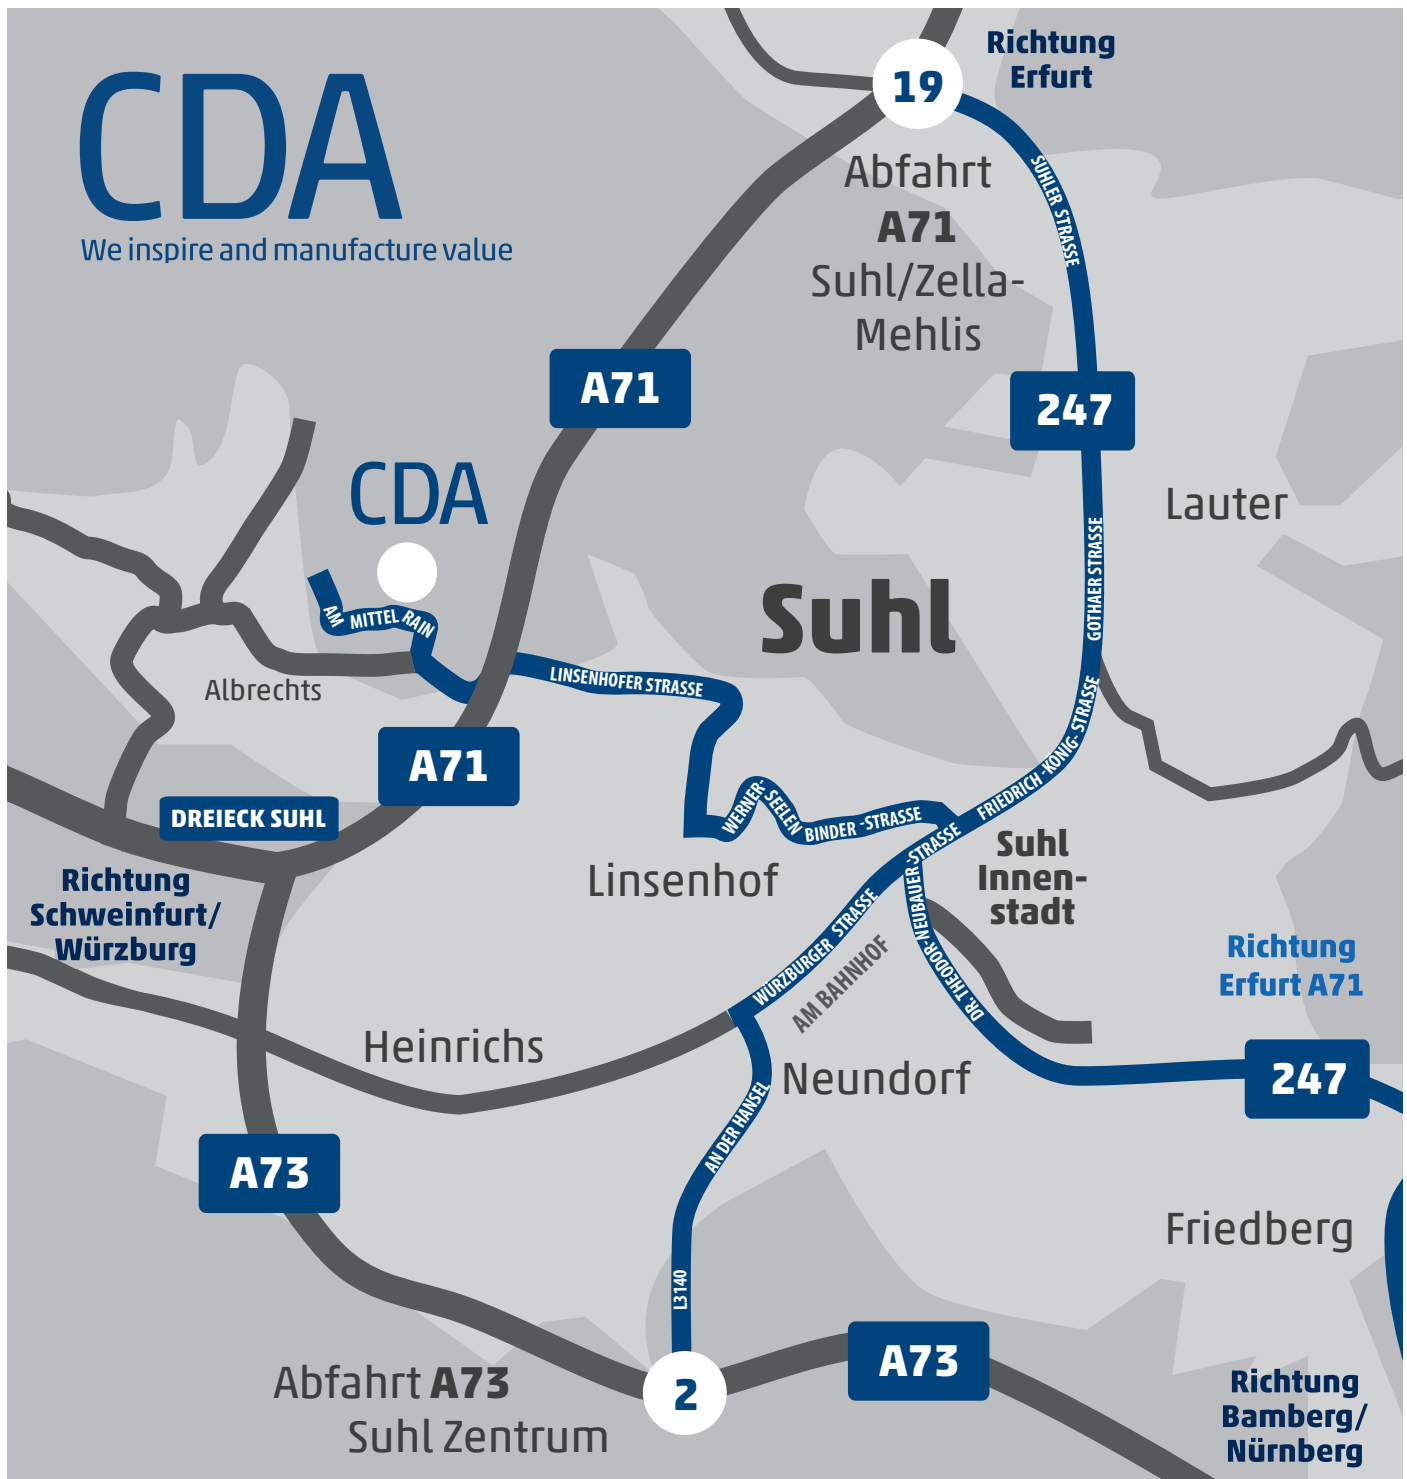

## So erreichen Sie uns mit dem PKW

### Über die Autobahn A 71

Verlassen Sie die Autobahn an der Ausfahrt 19 Suhl/ Zella-Mehlis. Fahren Sie rechts auf Sühler Straße B62, weiter auf Gothaer Straße, Friedrich-König-Straße und Dr. Theodor-Neubauer-Straße. Biegen Sie nun rechts ab auf Werner-Seelenbinder-Straße. Fahren Sie leicht rechts auf Linsenhofer Straße. Nach etwa 3 km biegen Sie rechts ab und fahren in das Gewerbegebiet Am Mittelrain. Folgen Sie der Straße. Ihr Ziel liegt am Ende der Straße.

### Über die Autobahn A73

Verlassen Sie die Autobahn an der Ausfahrt 2 Suhl/Zentrum und fahren Sie Richtung Suhl-Heinrichs/Suhl-Sehmar. Biegen Sie leicht rechts ab auf die L3140. Danach biegen Sie links ab auf An der Hasel. Folgen Sie der Straße nach rechts auf Würzburger Straße und danach biegen Sie links ab auf Theodor-Neubauer-Straße. Nehmen Sie die 1. Abzweigung links und fahren Sie auf Werner-Seelenbinder-Straße. Fahren Sie jetzt rechts auf Linsenhofer Straße und folgen Sie dieser Straße etwa 3 km. Biegen Sie nun rechts in das Gewerbegebiet Am Mittelrain ein. Folgen Sie der Straße. Ihr Ziel liegt am Ende der Straße.